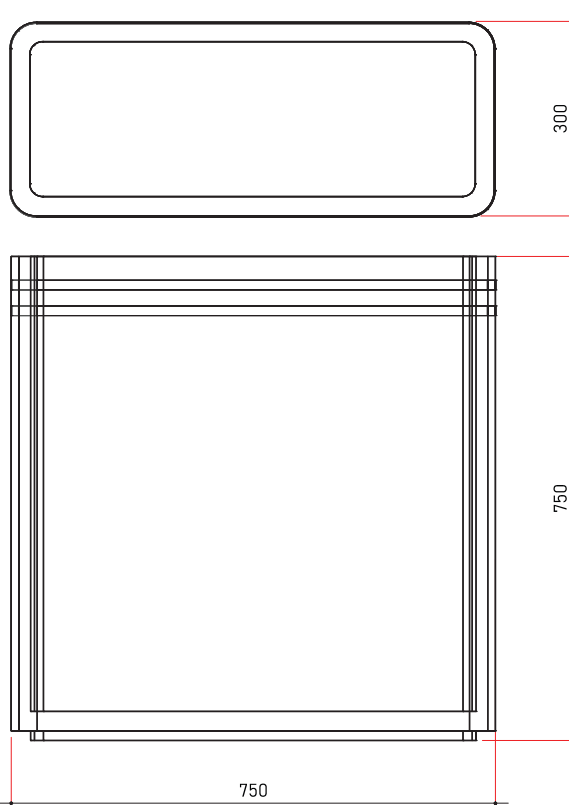

# SAKSIJA S-368

175 kg

<b>IZGLED</b>	Saksija izrađena od livenog betona.
<b>NAMJENA</b>	Saksija namijenjena za vanjsku upotrebu, predviđena za primjenu kod vanjskog uređenja parkova, dvorišta i sl.
<b>MATERIJAL</b>	Beton (voda, cement, kameni agregat).
<b>ROK UPOTREBE</b>	Neograničen.
<b>PREVOZ</b>	Ne spada u materije opasne za prevoz po putevima i željeznicama.
<b>MJERE SIGURNOSTI</b>	Nije štetno.
<b>KONTROLA KVALITETA</b>	Proizvod je pod konstantnim internim nadzorom kontrole kvaliteta firme BEPRO d.o.o.
<b>DIMENZIJE</b>	mm