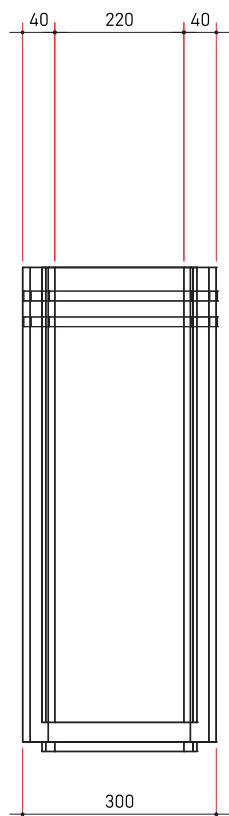

# SAKSIJA S-368

175 kg

<b>IZGLED</b>	Saksija izrađena od livenog betona.
<b>NAMJENA</b>	Saksija namijenjena za vanjsku upotrebu, predviđena za primjenu kod vanjskog uređenja parkova, dvorišta i sl.
<b>MATERIJAL</b>	Beton (voda, cement, kameni agregat).
<b>ROK UPOTREBE</b>	Neograničen.
<b>PREVOZ</b>	Ne spada u materije opasne za prevoz po putevima i željeznicama.
<b>MJERE SIGURNOSTI</b>	Nije štetno.
<b>KONTROLA KVALITETA</b>	Proizvod je pod konstantnim internim nadzorom kontrole kvaliteta firme BEPRO d.o.o.
<b>DIMENZIJE</b>	mm